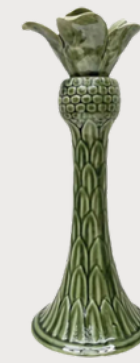

DINNER PLATE
MATTE WHITE, 27CM
€ 1,80

SMALL PLATE
MATTE WHITE, 21CM
€ 1,40

TABLE FORK / KNIFE / SPOON - SILVER
€ 0,40 P.ST.

BAMBOO TABLE FORK / KNIFE / SPOON
SILVER
€ 0,40 P.ST.

SMALL FORK / KNIFE - CHAMPAGNE
€ 0,35 P.ST.

FRINGE NAPKIN - DARK RED
€ 2,50

FABRIC COASTER
DARK BROWN
€ 0,80 P.ST.

FABRIC COASTER DARK
BLUE
€ 0,80 P.ST.

FABRIC COASTER DARK
DARK RED
€ 0,80 P.ST.

RENTAL COLLECTION

CHAIR CUSHION
PRINT BROWN/GREEN
€ 1,10

CHAIR CUSHION
PRINT BLUE
€ 1,10

TABLE LAMP
GOLD/WHITE
€ 11,50

CANDLE HOLDER
SILVER, 25x33 CM
€ 5,90

CANDLE HOLDER
SILVER, 25x26.5 CM
€ 4,90

PALM TREE CANDLE HOLDER
GREEN, Ø13x30 CM
€ 5,90

PALM TREE CANDLE HOLDER
GREEN, Ø8.5x23 CM
€ 4,90