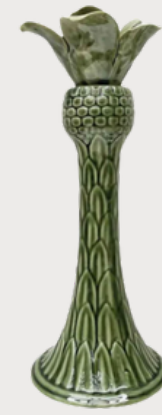

DINNER PLATE
MATTE WHITE, 27CM
€ 1,80

SMALL PLATE
MATTE WHITE, 21CM
€ 1,40

TABLE FORK / KNIFE / SPOON - SILVER
€ 0,40 P.ST.

BAMBOO TABLE FORK / KNIFE / SPOON
SILVER
€ 0,40 P.ST.

SMALL FORK / KNIFE - CHAMPAGNE
€ 0,35 P.ST.

TABLECLOTH
OFF WHITE, 130x250 CM
(LINEN LOOK)
€ 7,25

TABLECLOTH
BLUE/WHITE PRINT
€ 6,25

PLACEMAT - PINK/RED
€ 1,20

PLACEMAT - GREEN WITH FRINGE
€ 1,20

NAPKIN - DARK BROWN
€ 2,00

FRINGE NAPKIN - BLUE
€ 2,50

FRINGE NAPKIN - DARK RED
€ 2,50

FABRIC COASTER
DARK BROWN
€ 0,80 P.ST.

FABRIC COASTER DARK
BLUE
€ 0,80 P.ST.

FABRIC COASTER DARK
DARK RED
€ 0,80 P.ST.

RENTAL COLLECTION

CHAIR CUSHION
PRINT BROWN/GREEN
€ 1,10

CHAIR CUSHION
PRINT BLUE
€ 1,10

TABLE LAMP
GOLD/WHITE
€ 11,50

CANDLE HOLDER
SILVER, 25x33 CM
€ 5,90

CANDLE HOLDER
SILVER, 25x26.5 CM
€ 4,90

PALM TREE CANDLE HOLDER
GREEN, Ø13x30 CM
€ 5,90

PALM TREE CANDLE HOLDER
GREEN, Ø8.5x23 CM
€ 4,90